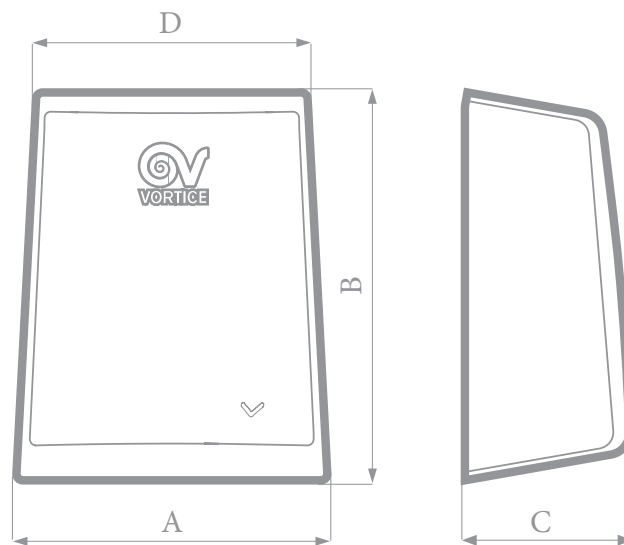

РАЗМЕРЫ

Модели	Код	A	B	C	D
PREMIUM DRY A	19224	253	319	135	220
PREMIUM DRY	19225				

Размеры (мм)

PREMIUM DRY

ПРИЛОЖЕНИЯ