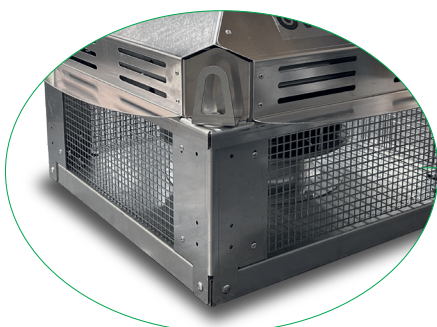

КАМИННЫЕ ВЕНТИЛЯТОРЫ HEATMASTER F400

НОВИНКА

VORTICE.RU

Каминные центробежные вентиляторы универсального назначения с радиальной рабочим колесом и аксессуары

Оборудование данной серии предназначено для установки на дымоходах и крышах зданий, различной площади для удаления горячих дымовых газов из каминов, печей, мангалов. Все модели данной серии можно применять в качестве обычных крышных вентиляторов.

Опорная петля

Позволяет наклонять опорную пластину вентилятора, для облегчения осмотра и технического обслуживания.

Защита от птиц

Дополнительный комплект для вертикального выброса

Обеспечивает вертикальный выброс в случае установки вблизи стен здания.