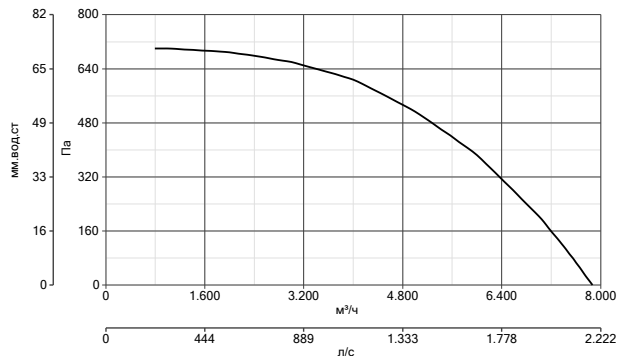

артикул 15302

HEATMASTER F400 355 T4 0.25KW

артикул 15262

HEATMASTER F400 400 M4 0.55KW

артикул 15303

Аэродинамические характеристики

HEATMASTER F400 400 T4 0.55KW
артикул 15263

HEATMASTER F400 450 T4 1.1KW
артикул 15264