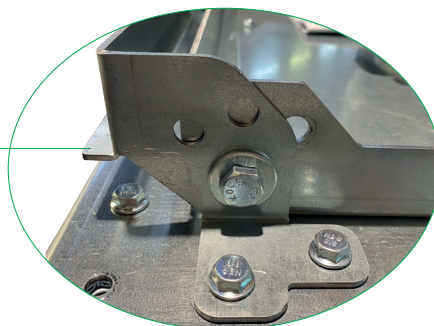

Опорная петля

Позволяет наклонять опорную пластину вентилятора, для облегчения осмотра и технического обслуживания.

Защита от птиц

Дополнительный комплект для вертикального выброса

Обеспечивает вертикальный выброс в случае установки вблизи стен здания.