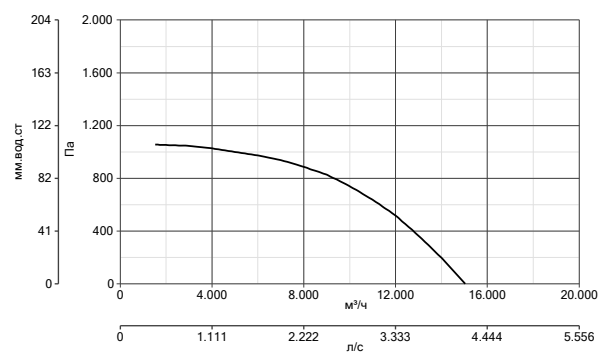

HEATMASTER F400 560 T4 3KW
артикул 15266