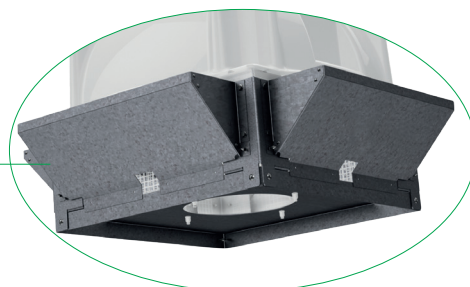

Опорная петля

Позволяет наклонять опорную пластину вентилятора, для облегчения осмотра и технического обслуживания.

Защита от птиц

Дополнительный комплект для вертикального выброса

Обеспечивает вертикальный выброс в случае установки вблизи стен здания.