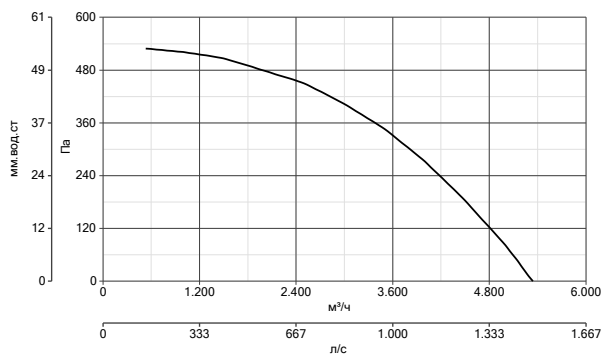

артикул 15302

HEATMASTER F400 355 T4 0.25KW

артикул 15262

HEATMASTER F400 400 M4 0.55KW

артикул 15303

Аэродинамические характеристики

HEATMASTER F400 400 T4 0.55KW
артикул 15263

HEATMASTER F400 450 T4 1.1KW
артикул 15264