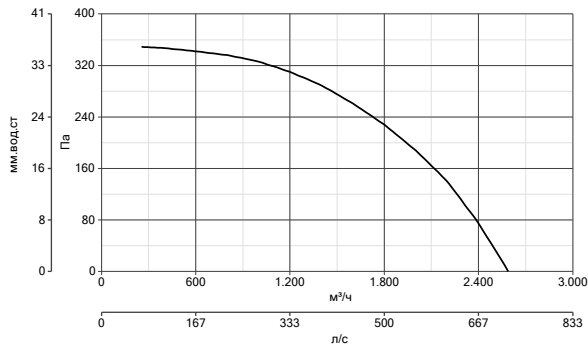

Аэродинамические характеристики

HEATMASTER F400 315 T2 1.5KW

артикул 15260

HEATMASTER F400 315 M4 0.25KW

артикул 15301

HEATMASTER F400 315 T4 0.25KW

артикул 15261

HEATMASTER F400 355 M4 0.25KW