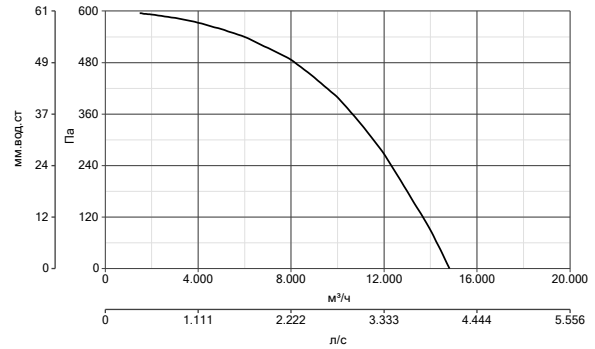

артикул 15270

HEATMASTER F400 315 T4/T8 0.25/0.03KW