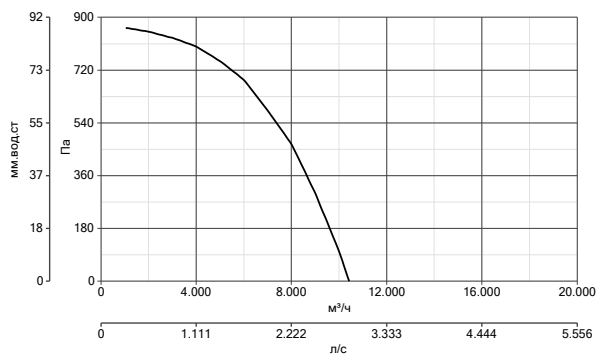

артикул 15306

HEATMASTER F400 450 T4/T8 1.1/0.18KW

артикул 15307

— 4 полюсный двигатель — 8 полюсный двигатель

Аэродинамические характеристики

HEATMASTER F400 500 T4/T8 1.5/0.25KW
артикул 15308

HEATMASTER F400 560 T4/T8 3/0.55KW
артикул 15309