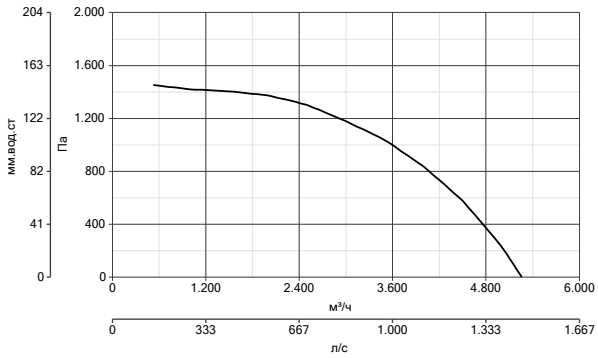

Аэродинамические характеристики

HEATMASTER F400 315 T2 1.5KW

артикул 15260

HEATMASTER F400 315 M4 0.25KW