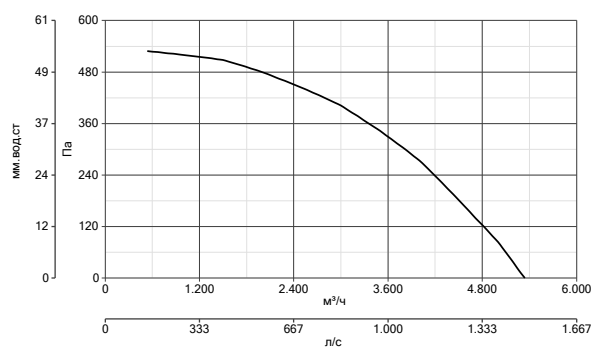

артикул 15302

HEATMASTER F400 355 T4 0.25KW

артикул 15262

HEATMASTER F400 400 M4 0.55KW

артикул 15303

Аэродинамические характеристики

HEATMASTER F400 400 T4 0.55KW
артикул 15263

HEATMASTER F400 450 T4 1.1KW
артикул 15264