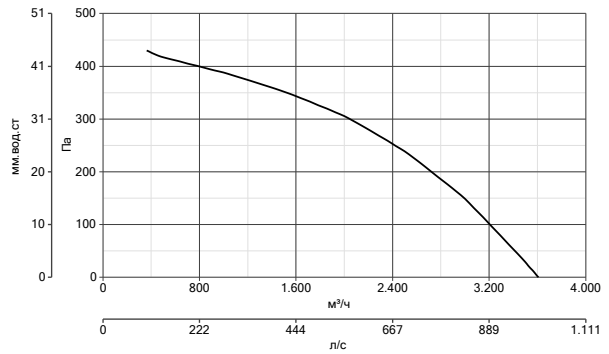

артикул 15302

HEATMASTER F400 355 T4 0.25KW