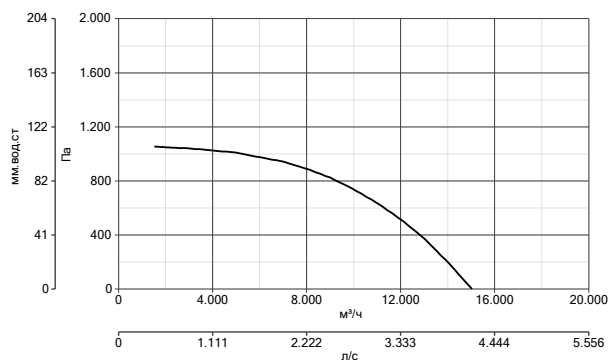

артикул 15306

HEATMASTER F400 450 T4/T8 1.1/0.18KW

артикул 15307

— 4 полюсный двигатель — 8 полюсный двигатель

Аэродинамические характеристики

HEATMASTER F400 500 T4/T8 1.5/0.25KW
артикул 15308

HEATMASTER F400 560 T4/T8 3/0.55KW
артикул 15309