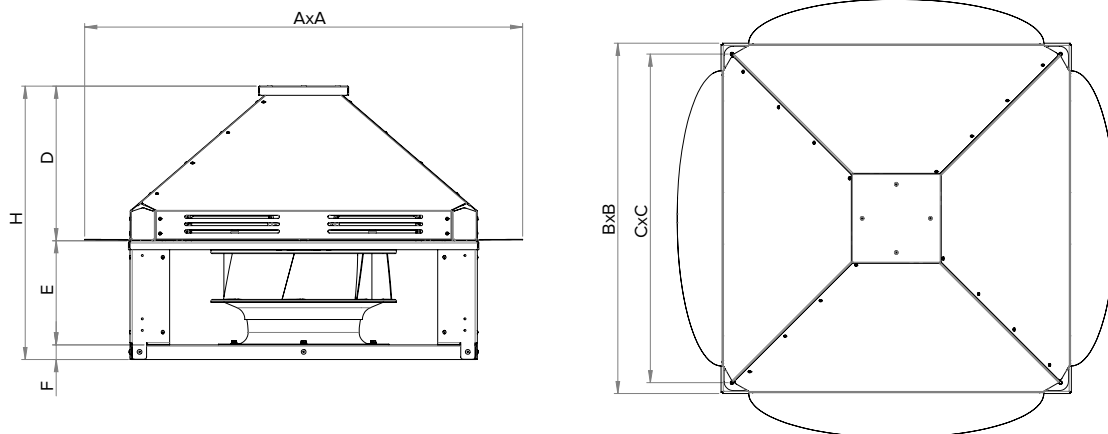

HEATMASTER F400

Размеры

МОДЕЛЬ	Артикул	A	B	C	D	E	F	H	Крыльчатка
HEATMASTER F400 315 T2 1.5KW	15260	755	610	550	325	210	40	575	315x90
HEATMASTER F400 315 T4 0.25KW	15261	755	610	550	325	210	40	575	315x90
HEATMASTER F400 355 T4 0.25KW	15262	848	680	620	350	232	40	623	355x100
HEATMASTER F400 400 T4 0.55KW	15263	848	680	620	350	255	40	646	400x112
HEATMASTER F400 450 T4 1.1KW	15264	1,193	954	895	420	284	40	755	450x125
HEATMASTER F400 500 T4 1.5KW	15265	1,193	954	895	420	312	47.5	781	500x140
HEATMASTER F400 560 T4 3KW	15266	1,193	954	895	420	350	47.5	818	560x160
HEATMASTER F400 630 T4 5.5KW	15267	1,312	1,054	995	420	393	47.5	862	630x180
HEATMASTER F400 500 T6 0.55KW	15268	1,193	954	895	420	312	47.5	781	500x140
HEATMASTER F400 560 T6 1.1KW	15269	1,193	954	895	420	350	47.5	818	560x160
HEATMASTER F400 630 T6 1.5KW	15270	1,312	1,054	995	420	393	47.5	862	630x180
HEATMASTER F400 315 M4 0.25KW	15301	755	610	550	325	210	40	575	315x90
HEATMASTER F400 355 M4 0.25KW	15302	848	680	620	350	232	40	623	355x100
HEATMASTER F400 400 M4 0.55KW	15303	848	680	620	350	255	40	646	400x112
HEATMASTER F400 315 T4/T8 0.25/0.03KW	15304	755	610	550	325	210	40	575	315x90
HEATMASTER F400 355 T4/T8 0.25/0.03KW	15305	848	680	620	350	232	40	623	355x100
HEATMASTER F400 400 T4/T8 0.55/0.12KW	15306	848	680	620	350	255	40	646	400x112
HEATMASTER F400 450 T4/T8 1.1/0.18KW	15307	1,193	954	895	420	284	40	755	450x125
HEATMASTER F400 500 T4/T8 1.5/0.25KW	15308	1,193	954	895	420	312	47.5	781	500x140
HEATMASTER F400 560 T4/T8 3/0.55KW	15309	1,193	954	895	420	350	47.5	818	560x160
HEATMASTER F400 630 T4/T8 5.5/1.1KW	15310	1,312	1,054	995	420	393	47.5	862	630x180