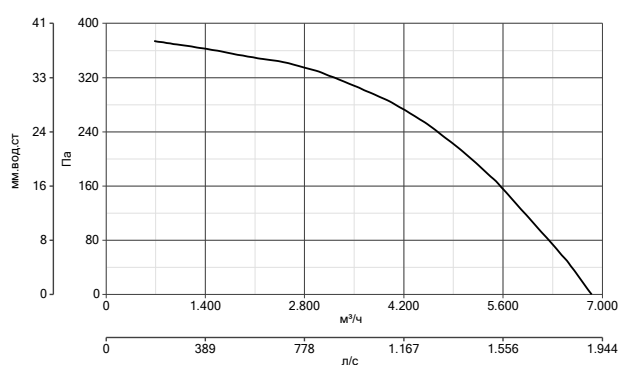

HEATMASTER F400 500 T6 0.55KW
артикул 15268