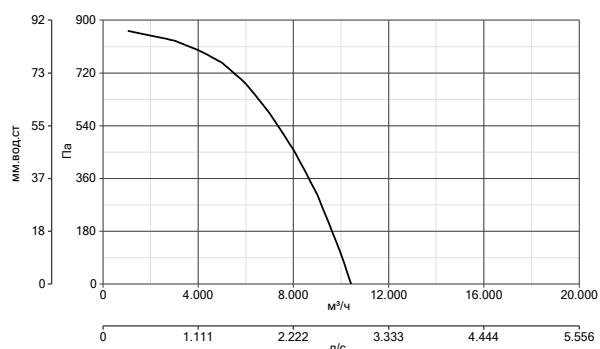

HEATMASTER F400 500 T4 1.5KW
артикул 15265