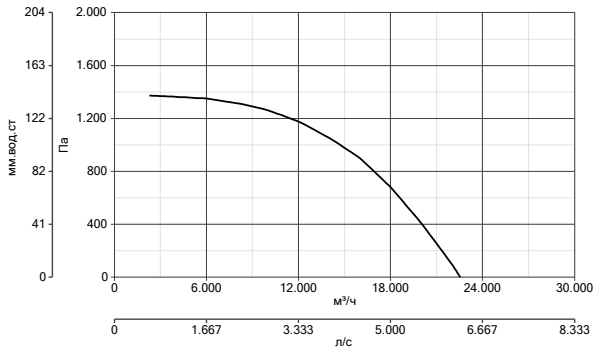

Аэродинамические характеристики

HEATMASTER F400 630 T4 5.5KW

артикул 15267

HEATMASTER F400 630 T6 1.5KW