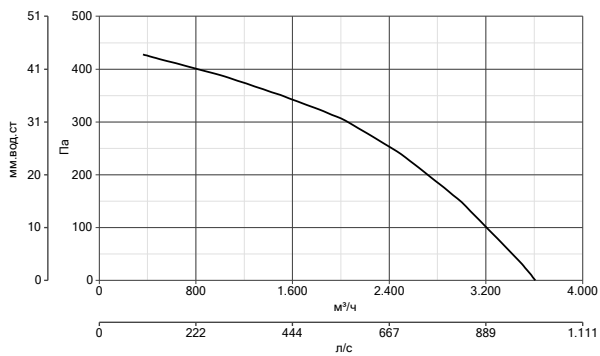

артикул 15262

HEATMASTER F400 400 M4 0.55KW