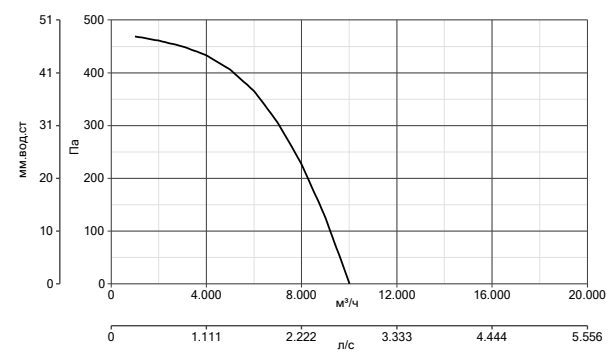

HEATMASTER F400 500 T4 1.5KW
артикул 15265

HEATMASTER F400 500 T6 0.55KW
артикул 15268

HEATMASTER F400 560 T4 3KW
артикул 15266

HEATMASTER F400 560 T6 1.1KW
артикул 15269

Аэродинамические характеристики

HEATMASTER F400 630 T4 5.5KW