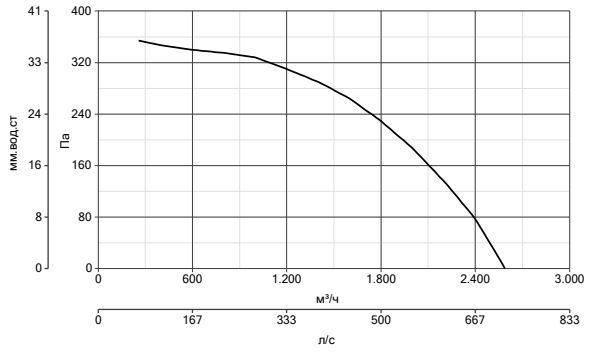

Аэродинамические характеристики

HEATMASTER F400 315 T2 1.5KW

артикул 15260

HEATMASTER F400 315 M4 0.25KW

артикул 15301

HEATMASTER F400 315 T4 0.25KW

артикул 15261

HEATMASTER F400 355 M4 0.25KW