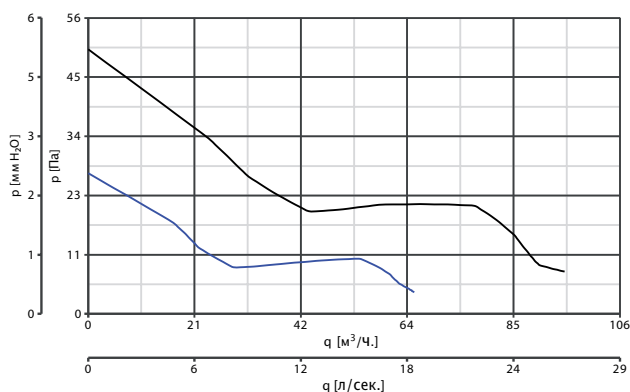

Кривые производительности

ME 100/4" LL ES