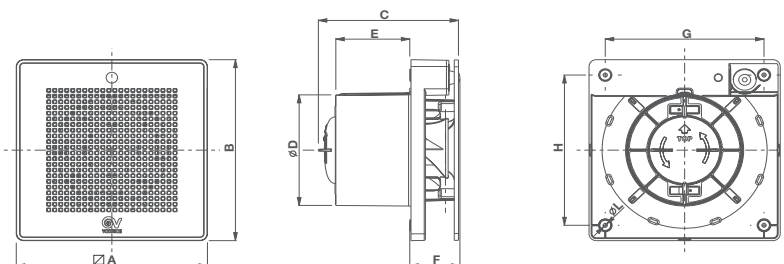

Размеры

Модель	A	B	C	Ø D	E	F	G	H	Ø L	Вес, кг
ME 100/4" LL ES	159	159	132	98	77.5	40.5	132	132	3.5	0.64
ME 120/5" LL ES	179	179	138	118	81	42.5	152	152		0.80