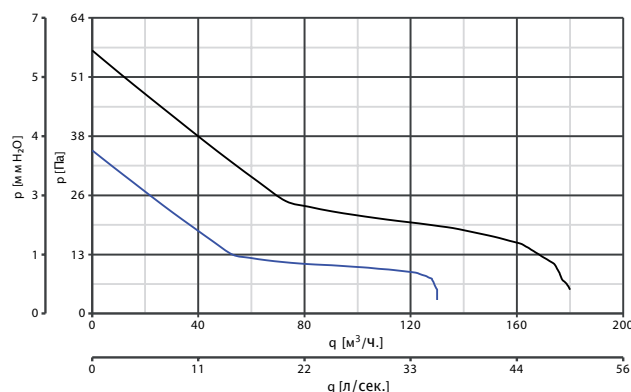

ME 120/5" LL ES